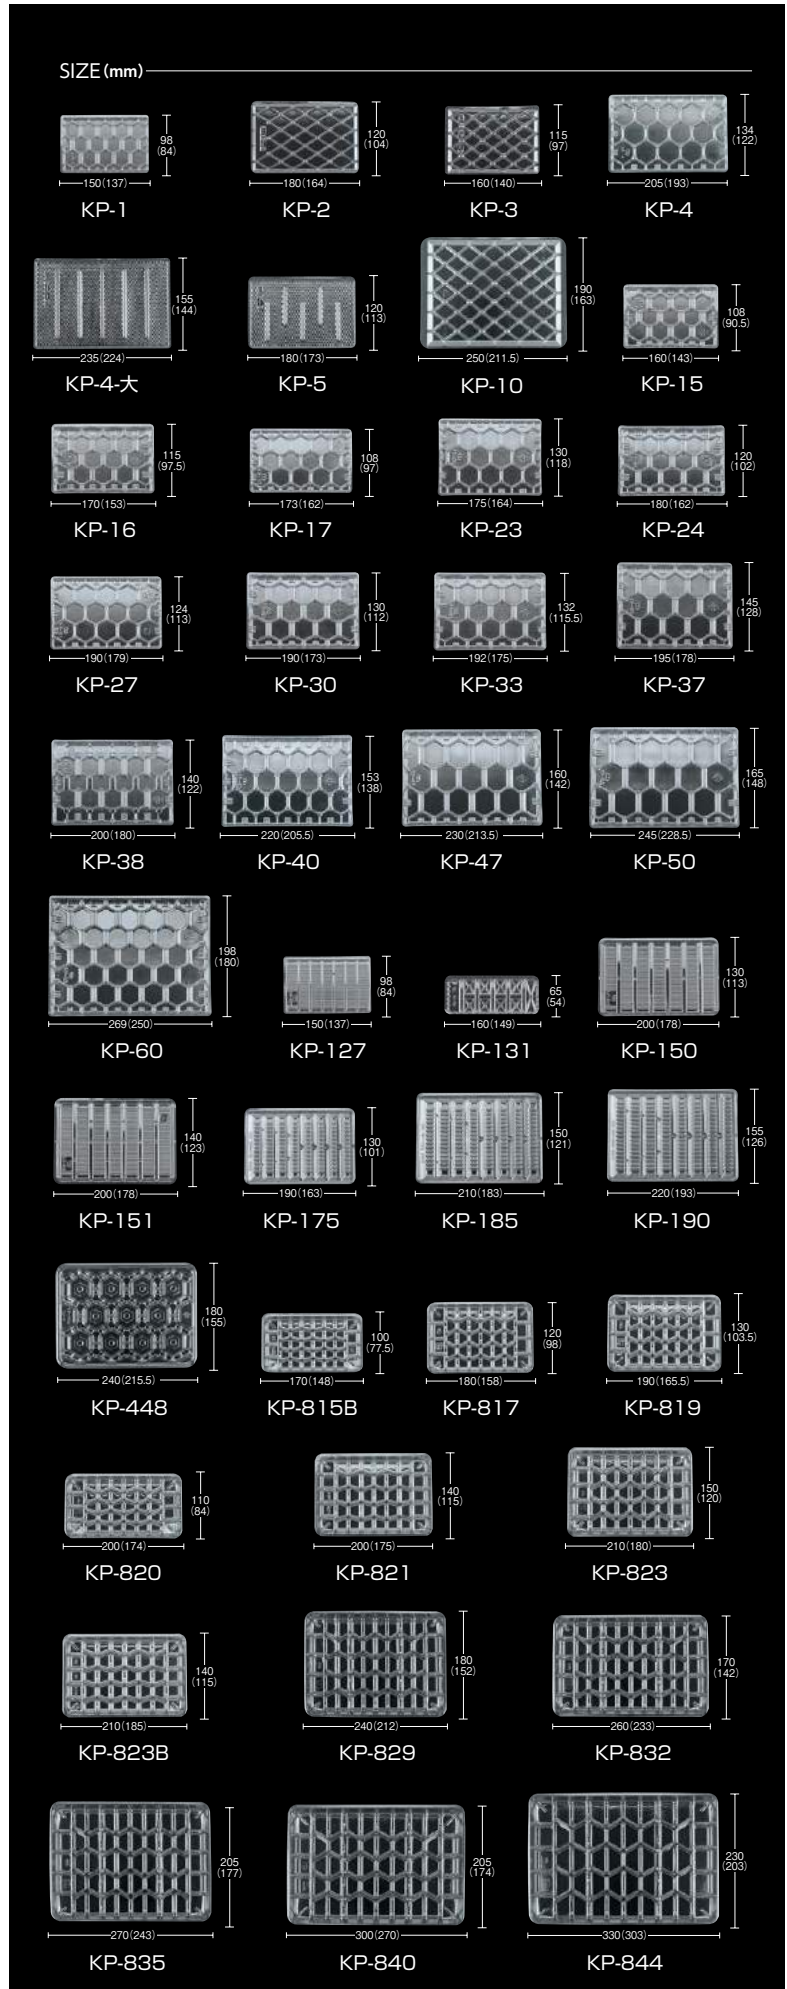

# 珍珠・米菓

AP

PP  
本体

AP-37

本体素材：●PP レンジOK 耐熱110℃ 耐油

本体

品番	外寸	入数		[半透明]
		袋	ケース	
AP-7	150×98×6	200	6400	●
AP-13-B	160×108×10	200	4800	●
AP-15	160×115×6	200	4800	●
AP-17-B	160×120×8	200	4000	●
AP-21	173×110×6	200	4000	●
AP-29-B	180×120×10	200	4000	●
AP-31-B	180×143×10	200	3200	●
AP-33-B	185×130×10	200	3200	●
AP-35-B	188×120×8	200	3600	●
AP-37	190×125×6	200	4000	●
AP-41-B	195×145×10	200	3200	●
AP-45-B	200×140×10	200	3200	●
AP-51-C	205×153×15	200	2400	●
AP-55-B	220×153×10	200	2400	●
AP-57-B	230×160×10	200	2400	●
AP-63-B	245×185×10	200	1600	●
AP-65-B	270×200×10	200	1600	●

# KP

OPS  
本体

KP-38

KP-823

本体素材：●OPS 耐熱85℃ 耐寒

本 体

品番	外寸	入数		透明
		袋	ケース	
KP-1	150×98×7	500	8000	●
KP-2	180×120×5	500	8000	●
KP-3	160×115×5	500	8000	●
KP-4	205×134×6	500	6000	●
KP-4-大	235×155×7	500	5000	●
KP-5	180×120×6	500	6000	●
KP-10	250×190×7	500	3000	●
KP-15	160×108×10	500	8000	●
KP-16	170×115×10	500	8000	●
KP-17	173×108×5	500	8000	●
KP-23	175×130×5	500	6000	●
KP-24	180×120×10	500	6000	●
KP-27	190×124×5	500	6000	●
KP-30	190×130×10	500	6000	●
KP-33	192×132×10	500	6000	●
KP-37	195×145×10	500	6000	●
KP-38	200×140×10	500	6000	●
KP-40	220×153×8	500	4000	●
KP-47	230×160×10	500	4000	●
KP-50	245×165×10	500	3000	●
KP-60	269×198×10	500	3000	●
KP-127	150×98×5	500	8000	●
KP-131	160×65×8	200	9600	●
KP-150	200×130×12	500	4000	●
KP-151	200×140×12	500	4000	●
KP-175	190×130×12	500	4000	●
KP-185	210×150×12	500	4000	●
KP-190	220×155×12	500	4000	●
KP-448	240×180×15	500	3000	●
KP-815B	170×100×18	100	6000	●
KP-817	180×120×18	100	4000	●
KP-819	190×130×20	100	4000	●
KP-820	200×110×20	100	4000	●
KP-821	200×140×23	100	3000	●
KP-823	210×150×23	100	3000	●
KP-823B	210×140×23	100	3000	●
KP-829	240×180×27	100	2000	●
KP-832	260×170×27	100	2000	●
KP-835	270×205×27	100	1600	●
KP-840	300×205×30	100	1400	●
KP-844	330×230×30	100	1200	●