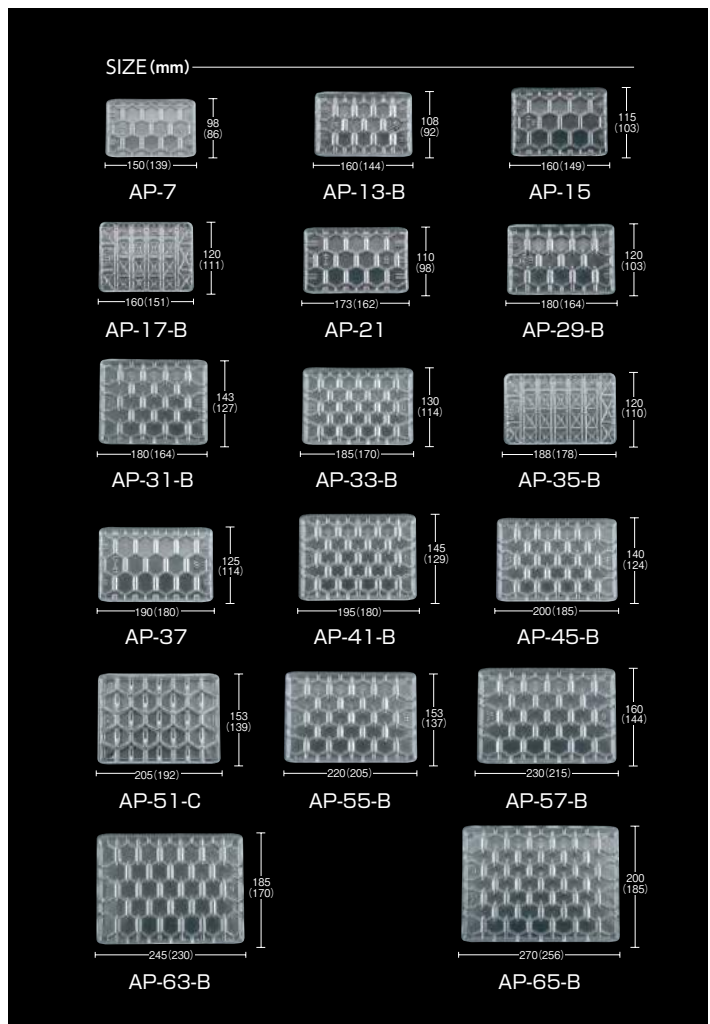

# 珍珠・米菓

AP

PP  
本体

AP-37

本体素材：●PP レンジOK 耐熱110℃ 耐油

本体

品番	外寸	入数		[半透明]
		袋	ケース	
AP-7	150×98×6	200	6400	●
AP-13-B	160×108×10	200	4800	●
AP-15	160×115×6	200	4800	●
AP-17-B	160×120×8	200	4000	●
AP-21	173×110×6	200	4000	●
AP-29-B	180×120×10	200	4000	●
AP-31-B	180×143×10	200	3200	●
AP-33-B	185×130×10	200	3200	●
AP-35-B	188×120×8	200	3600	●
AP-37	190×125×6	200	4000	●
AP-41-B	195×145×10	200	3200	●
AP-45-B	200×140×10	200	3200	●
AP-51-C	205×153×15	200	2400	●
AP-55-B	220×153×10	200	2400	●
AP-57-B	230×160×10	200	2400	●
AP-63-B	245×185×10	200	1600	●
AP-65-B	270×200×10	200	1600	●

□  
A  
P

強嵌合

楽ボン

COP/  
COPN

水産

寿司

精肉

米飯