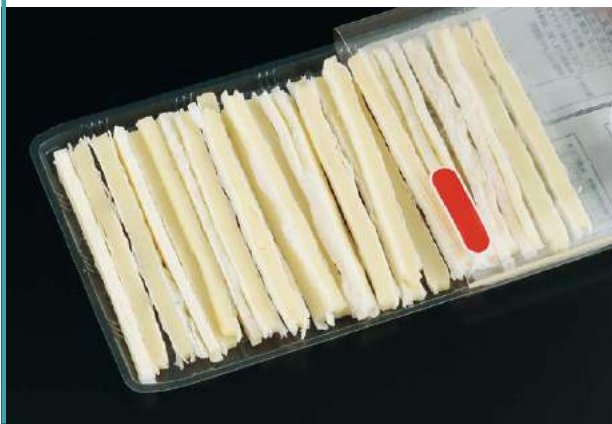

# 珍珠・米菓

AP

PP  
本体

AP-37

本体素材：●PP レンジOK 耐熱110℃ 耐油

本体

品番	外寸	入数		[半透明]
		袋	ケース	
AP-7	150×98×6	200	6400	●
AP-13-B	160×108×10	200	4800	●
AP-15	160×115×6	200	4800	●
AP-17-B	160×120×8	200	4000	●
AP-21	173×110×6	200	4000	●
AP-29-B	180×120×10	200	4000	●
AP-31-B	180×143×10	200	3200	●
AP-33-B	185×130×10	200	3200	●
AP-35-B	188×120×8	200	3600	●
AP-37	190×125×6	200	4000	●
AP-41-B	195×145×10	200	3200	●
AP-45-B	200×140×10	200	3200	●
AP-51-C	205×153×15	200	2400	●
AP-55-B	220×153×10	200	2400	●
AP-57-B	230×160×10	200	2400	●
AP-63-B	245×185×10	200	1600	●
AP-65-B	270×200×10	200	1600	●

□  
A  
P

強嵌合

楽ボン

COP/  
COPN

水産

寿司

精肉

米飯